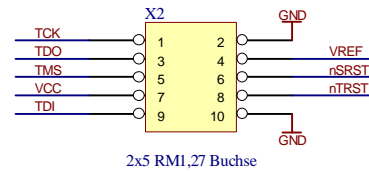

JTAG-ICE Folienkabel 30pol.

MOLEX FFC-Connector 30pol 0524353072

JTAG Adapter 10pol.

2x5 RMI.27 Buchse

				e		dresden elektronik ingenieurtechnik gmbh		D-01237 Dresden, Enno-Heidebroek-Str. 12	
				Title		JTAG Adapter		Telefon 0351 / 31 85 00 Telefax 0351 / 31 85 010	
				Size	Document Number	Document File Name			
				A4	5 264 06 00.150.00	JTAG_Adapt_REV00.SchDoc			
Nr.	Änderung	Datum	Name	Date:	17.07.2009	Time:	09:55:06	DrawnBy:	APA
								Sheet	1 of 1
								Rev.	0.0