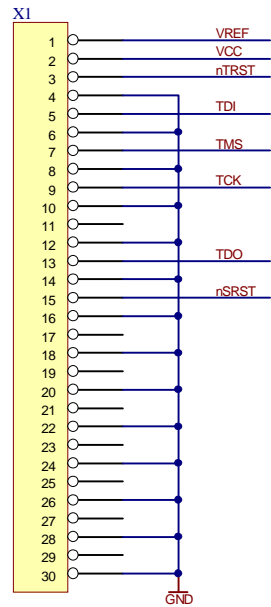

JTAG-ICE Folienkabel 30pol.

MOLEX FFC-Connector 30pol 0524353072

JTAG Adapter 10pol.

2x5 RMI.27 Buchse

				e		dresden elektronik ingenieurtechnik gmbh		D-01237 Dresden, Enno-Heidebroek-Str. 12	
				Title		JTAG Adapter		Telefon 0351 / 31 85 00 Telefax 0351 / 31 85 010	
				Size	Document Number	Document File Name			
				A4	5 264 06 00.150.00	JTAG_Adapt_REV00.SchDoc			
Nr.	Änderung	Datum	Name	Date:	17.07.2009	Time:	09:55:06	DrawnBy:	APA
								Sheet	1 of 1
								Rev.	0.0